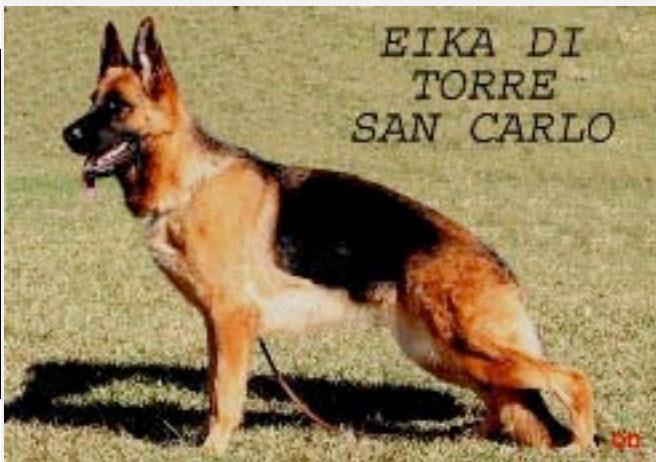

Eika di Torre San Carlo

soggetti presentati 2

				nome del figlio	madre	padre
Juniores maschi	18	Molto promettente	Renaud	Jerom del Re Kokalos	Eika di Torre San Carlo	Ziko della Vignazzola
Juniores femmine	31	Molto promettente	Salamone	Joly del Re Kokalos	Eika di Torre San Carlo	Ziko della Vignazzola